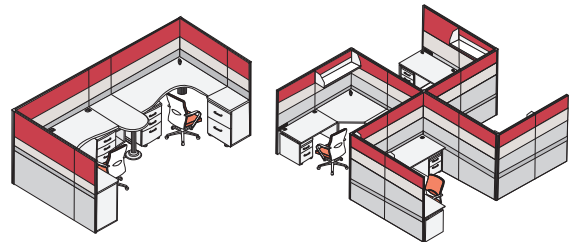

연구개발팀 Planning Workstation

업무의 전문성을 고려하여 넓은 공간 활용과 프라이버시 보호, 팀원 간의 모임과 해체가 자유로운 공간 구성
It has a wide space to consider the specialization of work, keeps privacy and constructs a space to have meetings.