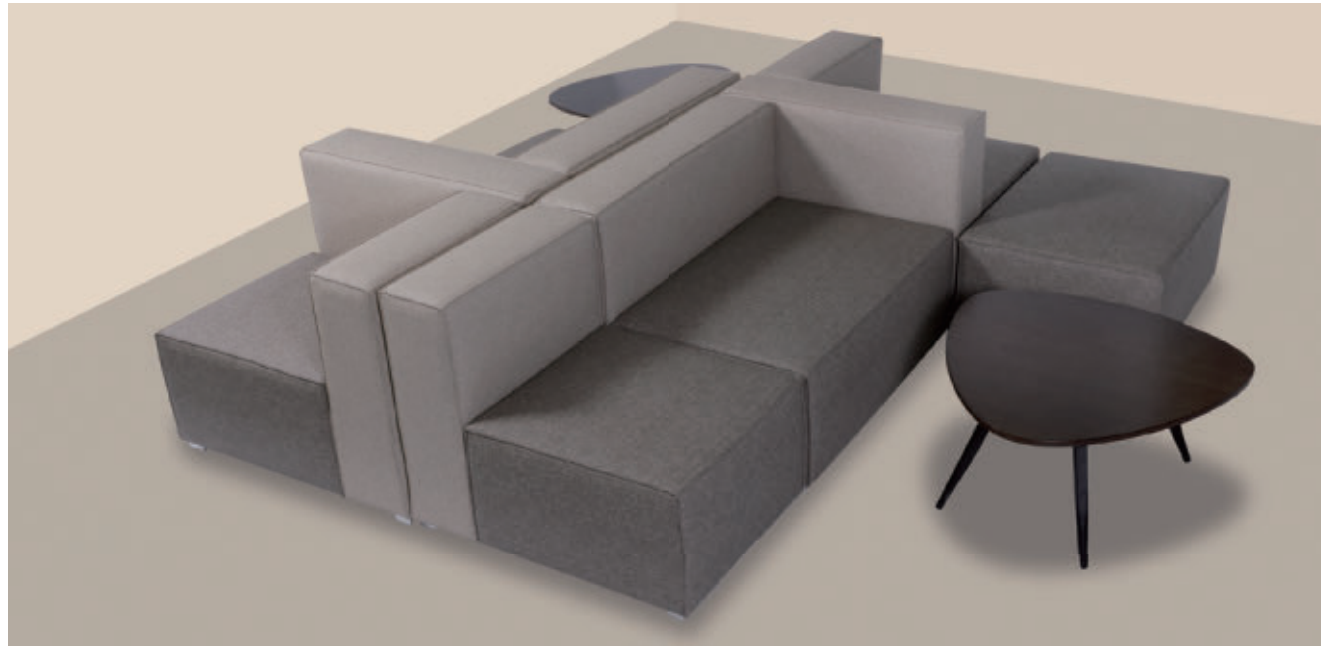

LOBBY SOFA 로비 소파

1인용 로비소파

OGF-SFBR-03
W650×D860×H390
24866555 ₩209,000

1인용 로비소파

OGF-SFBR-01
W600×D860×H720
24866553 ₩464,000

3인용 로비소파

OGF-SFBR-02
W1500×D860×H720
24866554 ₩1,049,000