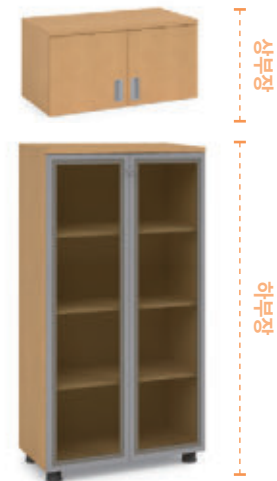

OGF-BK40DK 
W800×D420×H1500
24824927 ₩253,000

4단 / 상유리장 / 다이얼키

OGF-BG40DK 
W800×D420×H1500
24824930 ₩318,000

4단 / 올문장 / 다이얼키

OGF-CA150DK 
W800×D420×H1500
24819933 ₩324,000

상부장과 하부장의 결합

상부장과 하부장을 필요에 따라 결합하여 원하는 레이아웃을 구성할 수 있어 공간을 더욱 효율적으로 사용할 수 있습니다.