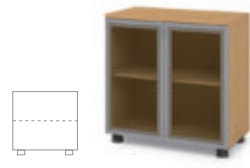

CABINET 캐비닛

2단 / 오픈장

- OGF-BK2 W800×D400×H800 24824918 ₩135,000

2단 / 새시장

- OGF-BGL20A W800×D420×H800 24824919 ₩238,000

2단 / 울문장 / 일반키

- OGF-CA80 W800×D420×H800 24808431 ₩183,000

2단 / 울문장 / 다이얼키