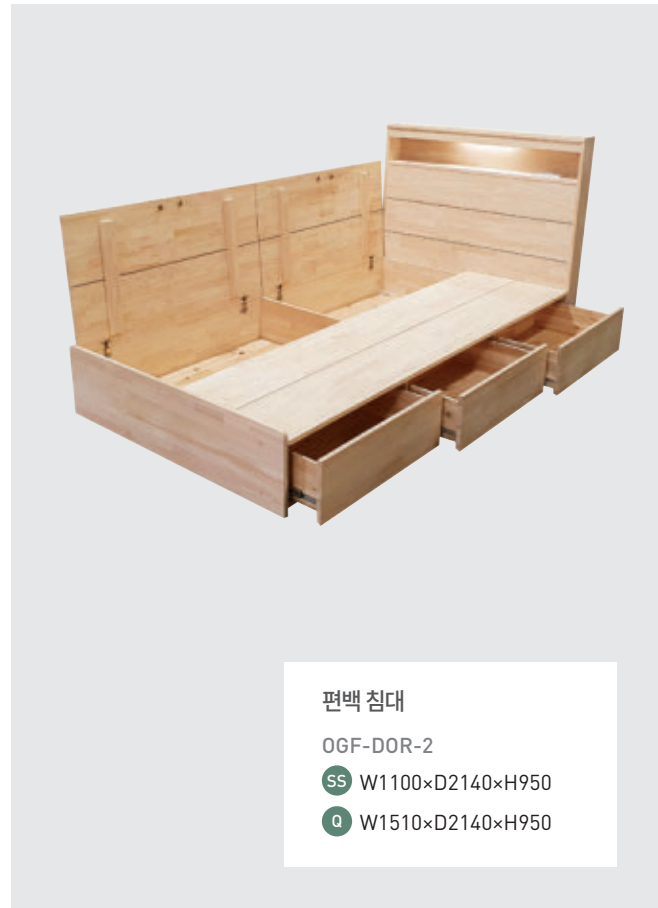

BED Series
침대 시리즈

침대 / LED조명
OGF-DOR-6
SS W1120×D2190×H1000
Q W1520×D2190×H1000

철재 침대
OGF-DOR-7
SS W1160×D2060×H800

삼나무 침대
OGF-DOR-1
SS W1100×D2120×H900

편백 침대
OGF-DOR-2
SS W1100×D2140×H950
Q W1510×D2140×H950