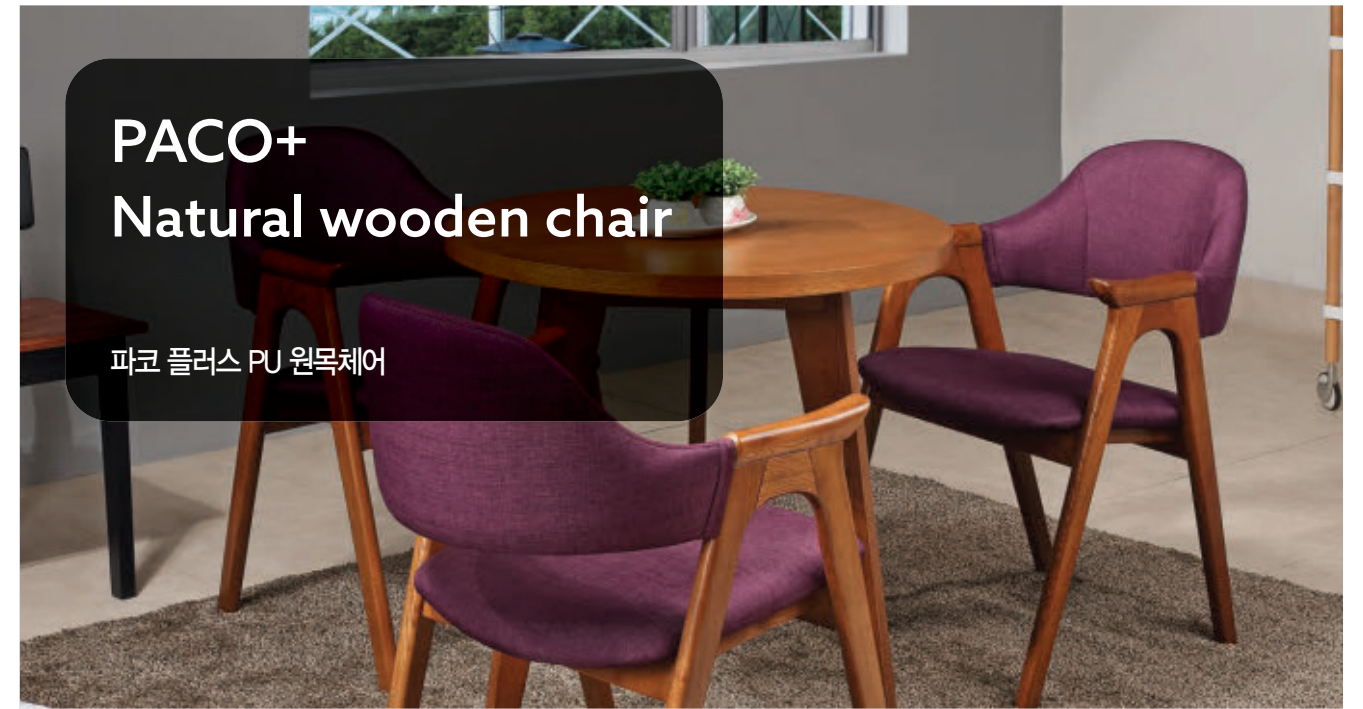

파코 원목체어

OGF-HFC-1108NGF
W515×D580×H765
애쉬우드(내추럴) · 그린 천(SH:435, AH:625)

보이지 않는 곳까지 깔끔한 마감

PACO+
Natural wooden chair

파코 플러스 PU 원목체어

WOOD CHAIR 원목 의자

파코플러스 원목체어

OGF-HFC-2106NBR
W540×D610×H760
애쉬우드(내추럴)
브라운PU (SH:440 AH:630)