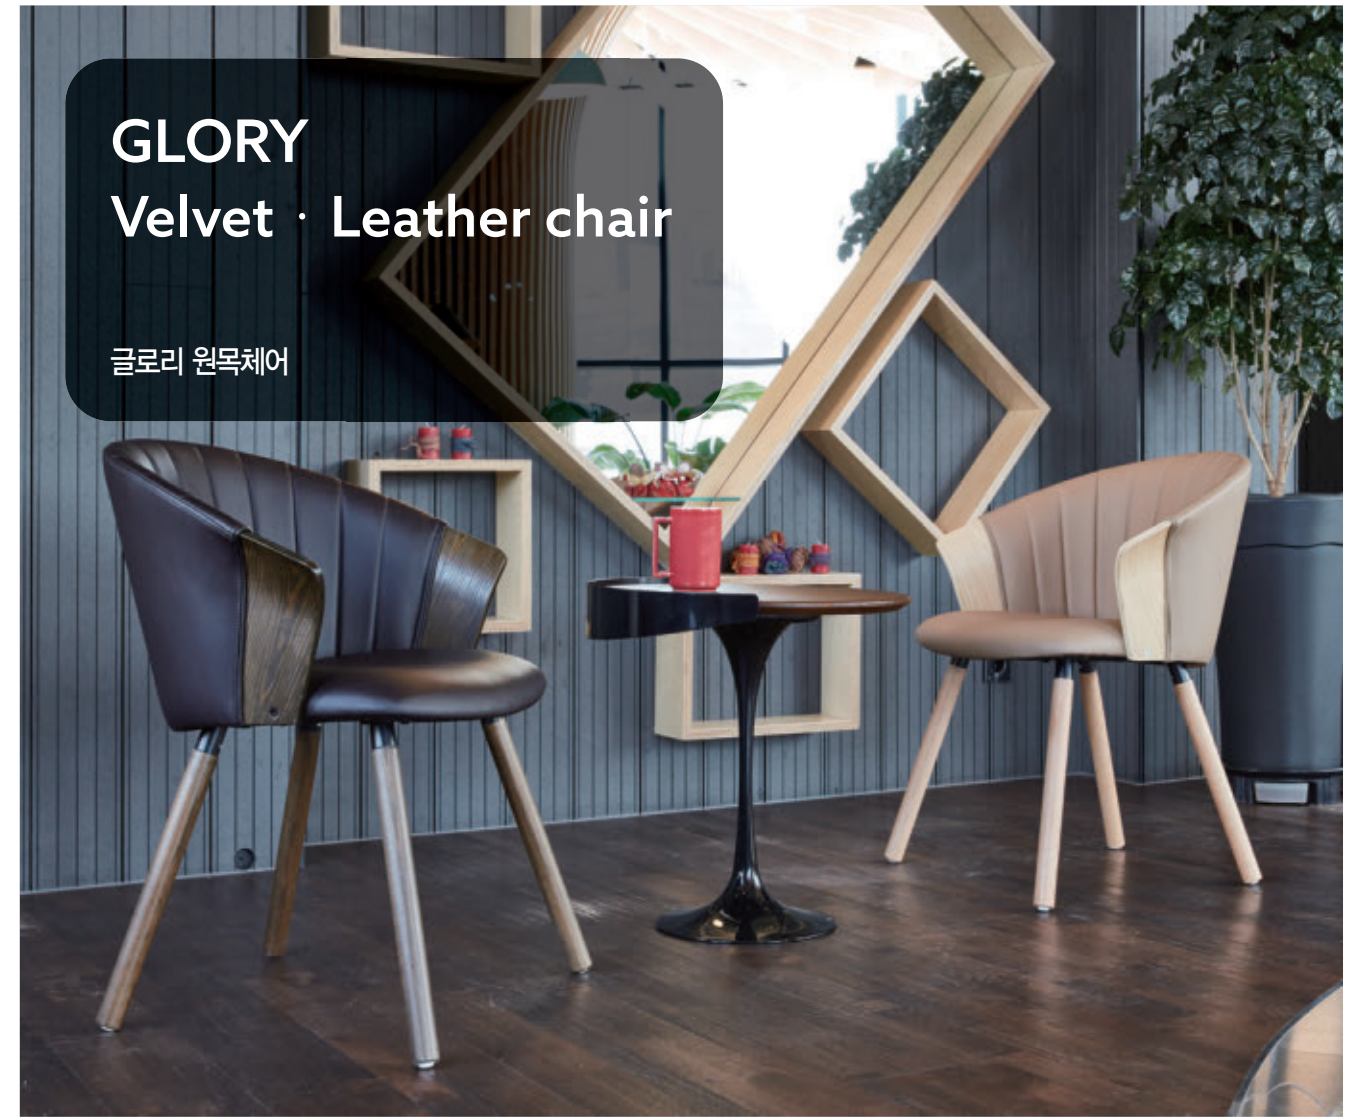

GLORY
Velvet · Leather chair

글로리 원목체어

VELVET CHAIR 벨벳 · 인조가죽 시리즈

글로리 체어

OGF-NW-01
W590XD550XH750

글로리 체어

OGF-NW-02
W590XD550XH750