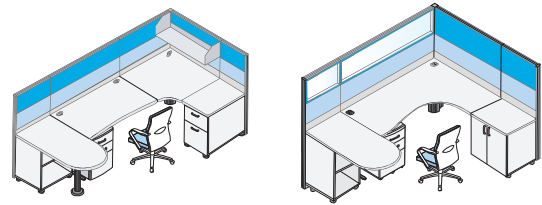

WORKSTATION

각 업무의 특성과 공간의 구조에 맞춘 독립성과 개별성에 따른 레이아웃으로 개인별 또는 전문적인 업무에 맞는 최적의 사무환경을 구현하여 업무의 효율성을 최대한 높여드립니다.

팀장급 Independent Workstation