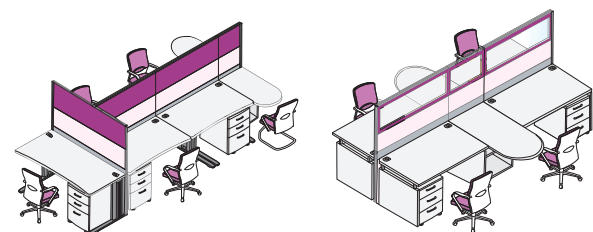

영업부서 Sales Part Workstation

외근이 많은 영업팀의 업무 성격을 고려해 적당한 공간 배분이 용이
It is essential to divide space appropriately because, for example, the sales team works outside a lot.