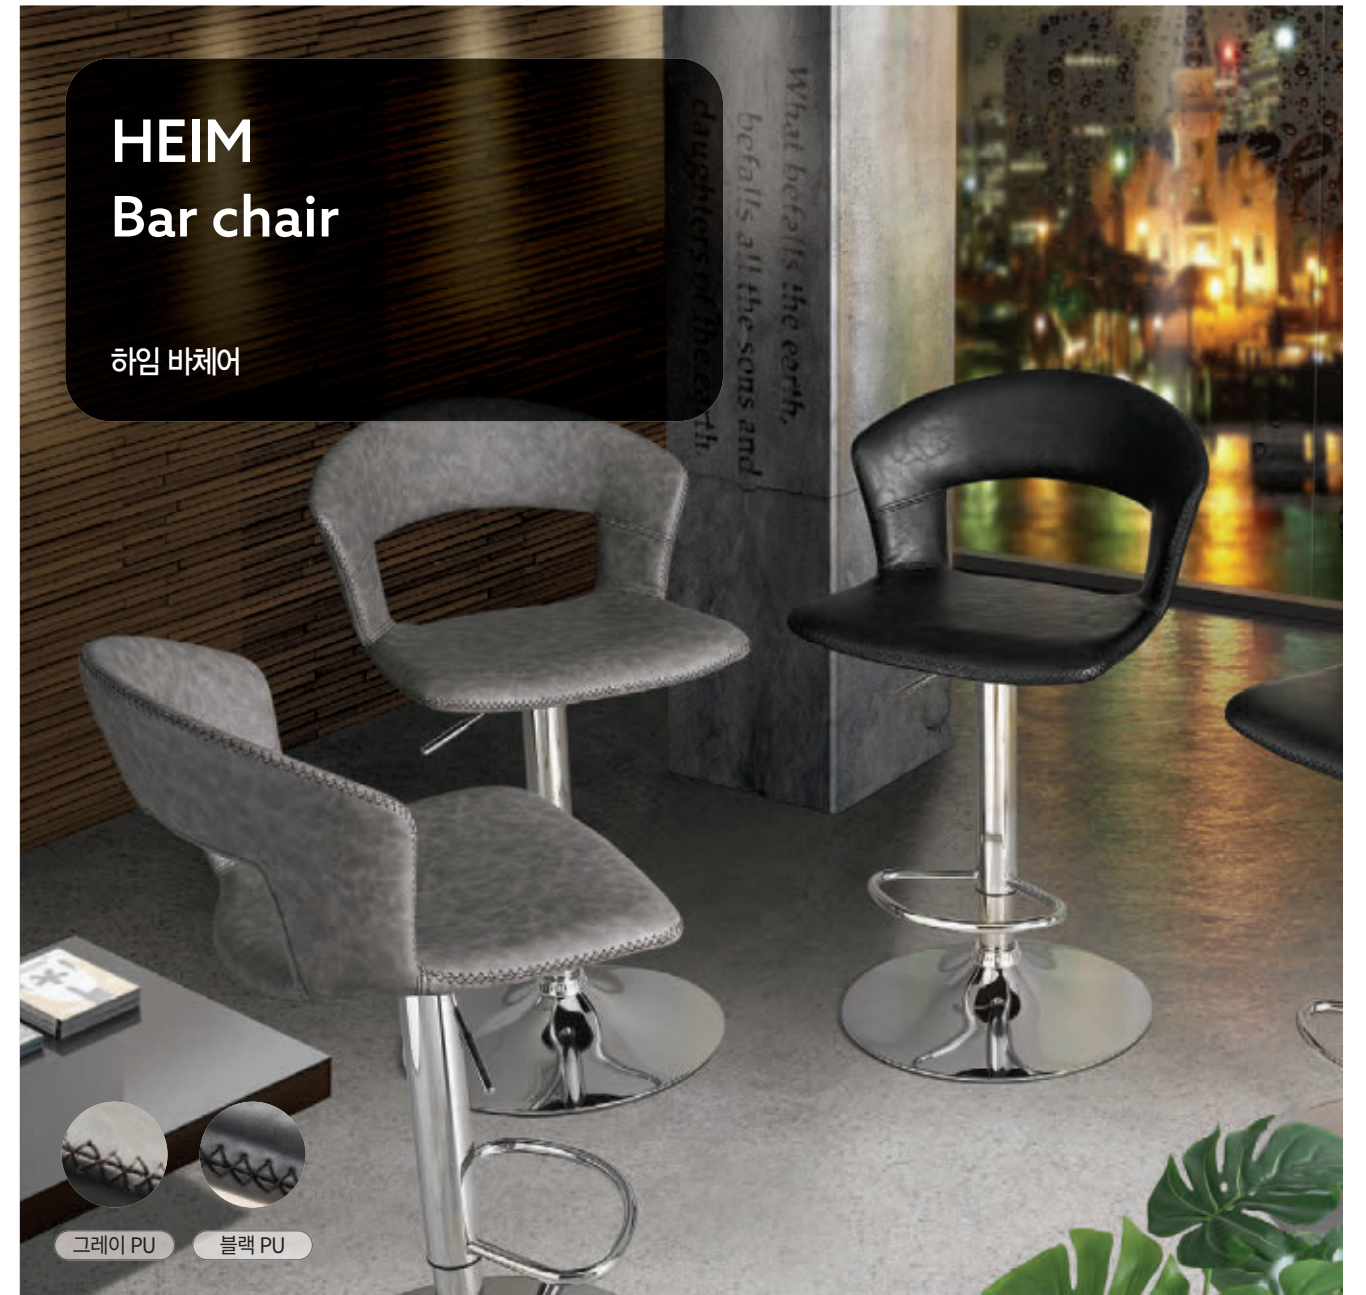

HEIM
Bar chair

하임 바체어

BAR CHAIR 바 의자

하임 바체어

OGF-HFC-2708-2GY
W530×D470×H875/1075
그레이 PU · 회전(SH:610/810)

하임 바체어

OGF-HFC-2708-2B
W530×D470×H875/1075
블랙 PU · 회전(SH:610/810)