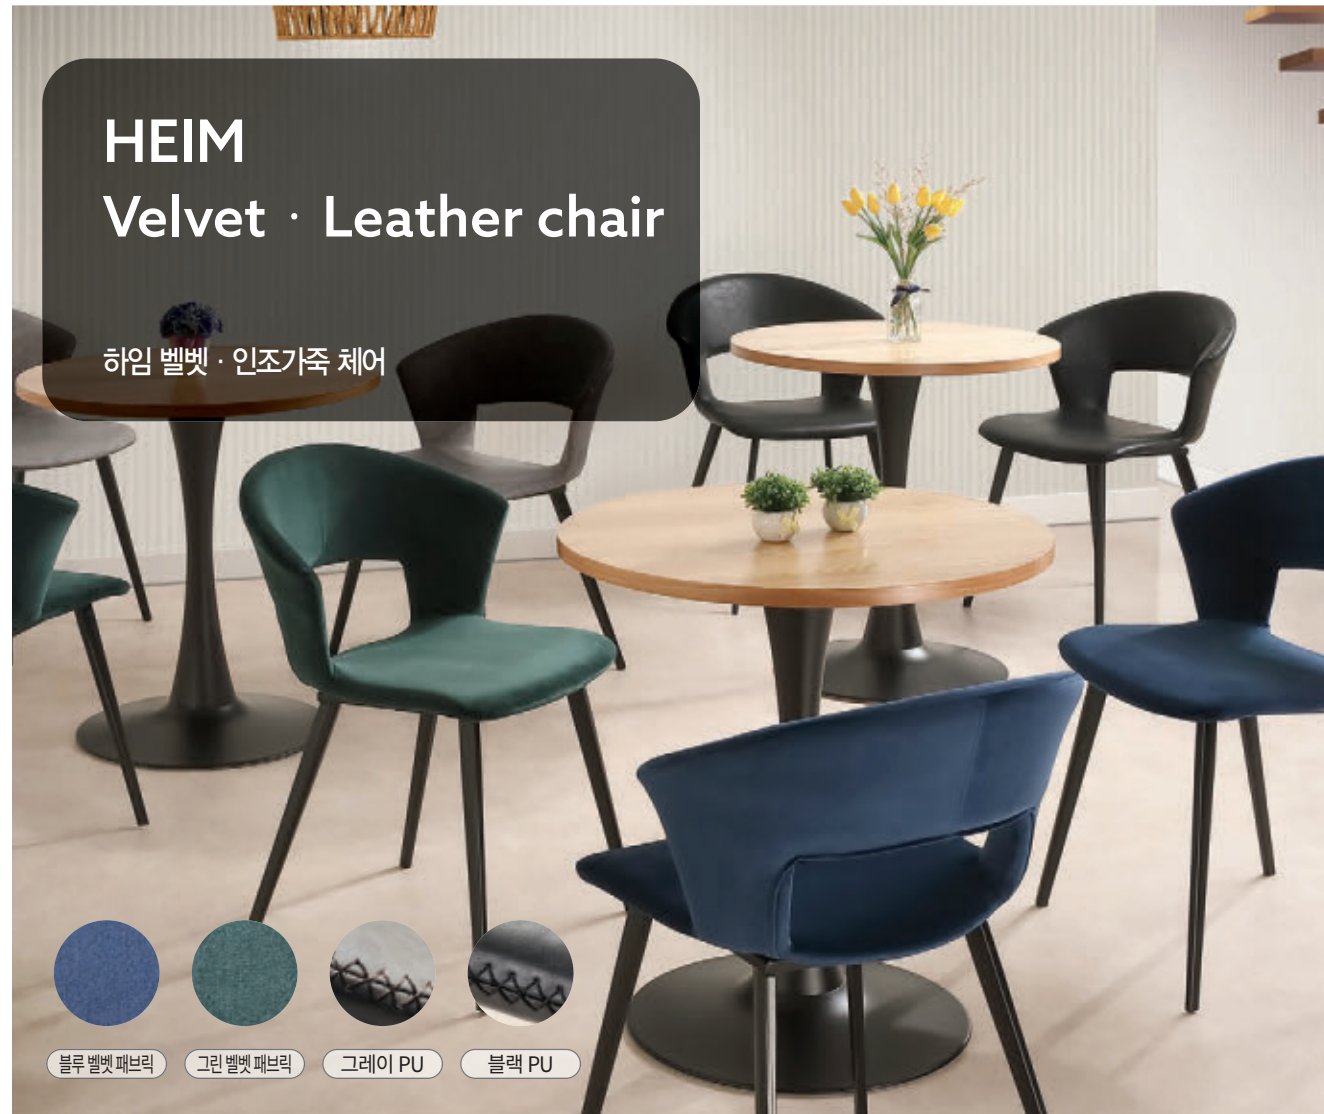

파코플러스 원목체어

OGF-HFC-2106WBF
W540×D610×H760
애쉬우드(월넛) · 블랙천 (SH:440 AH:630)

VELVET CHAIR 벨벳 · 인조가죽 시리즈

하임 চে어

OGF-HFC-2708BL
W575×D520×H760
블루 벨벳·분체도장 철재(SH:450)

하임 চে어

OGF-HFC-2708GY
W575×D520×H760
그레이PU · 분체도장 철재(SH:450)