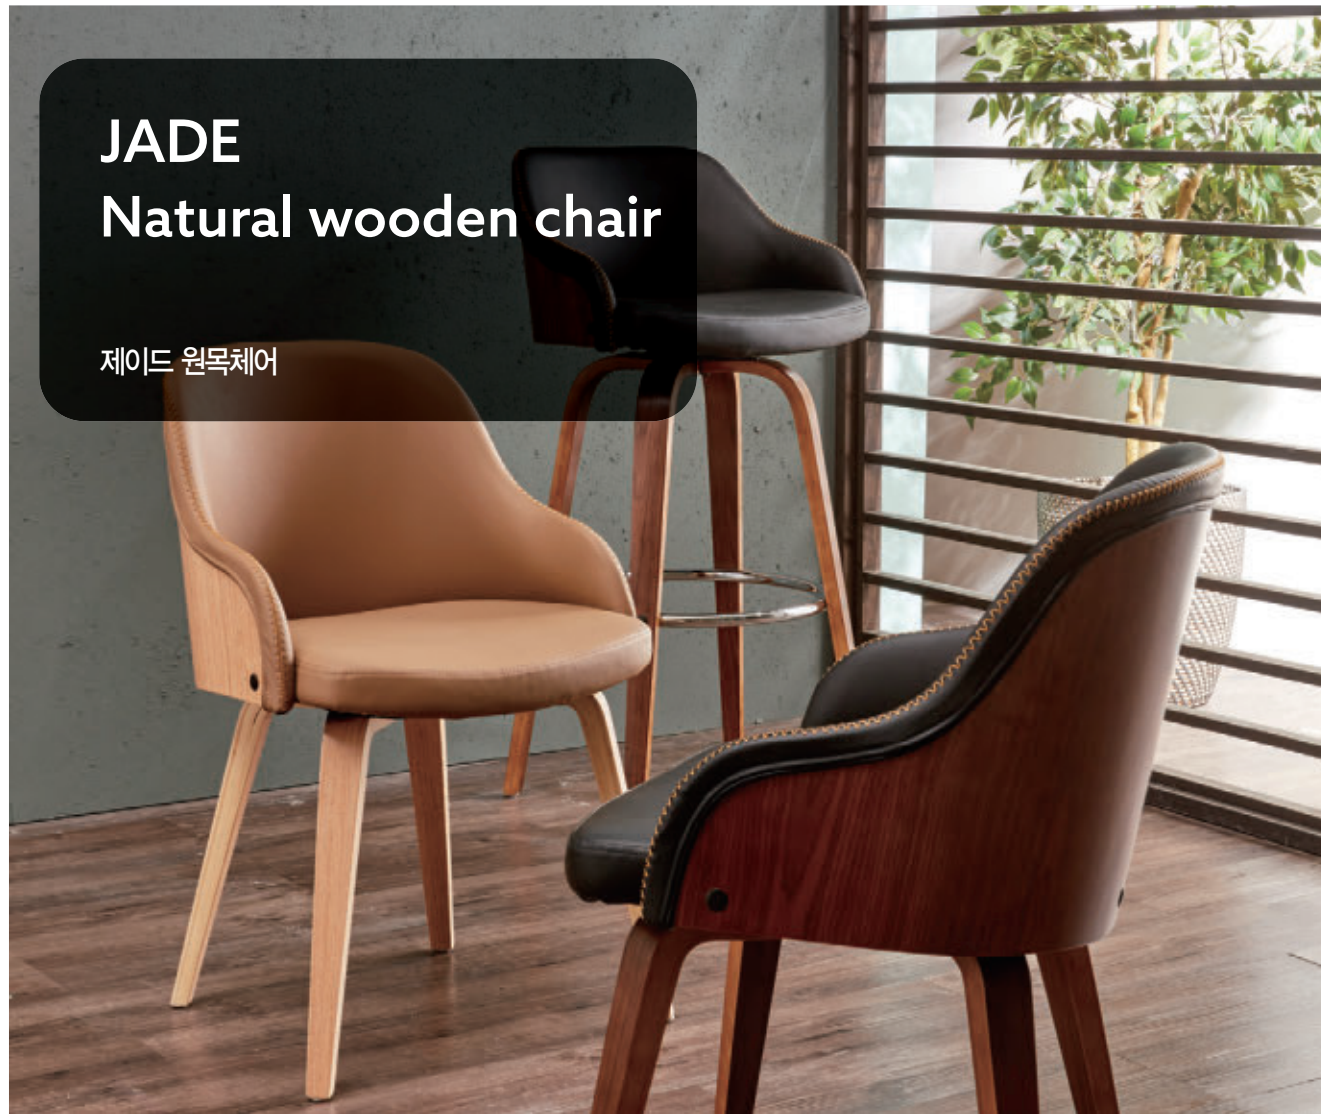

OGF-HFT-5330
Ø500×H600
천연 대리석 18mm · 원형 받침대(350)

GLORY
Velvet · Leather chair

글로리 원목체어

VELVET CHAIR 벨벳 · 인조가죽 시리즈

글로리 체어

OGF-NW-01
W590XD550XH750

글로리 체어

OGF-NW-02
W590XD550XH750