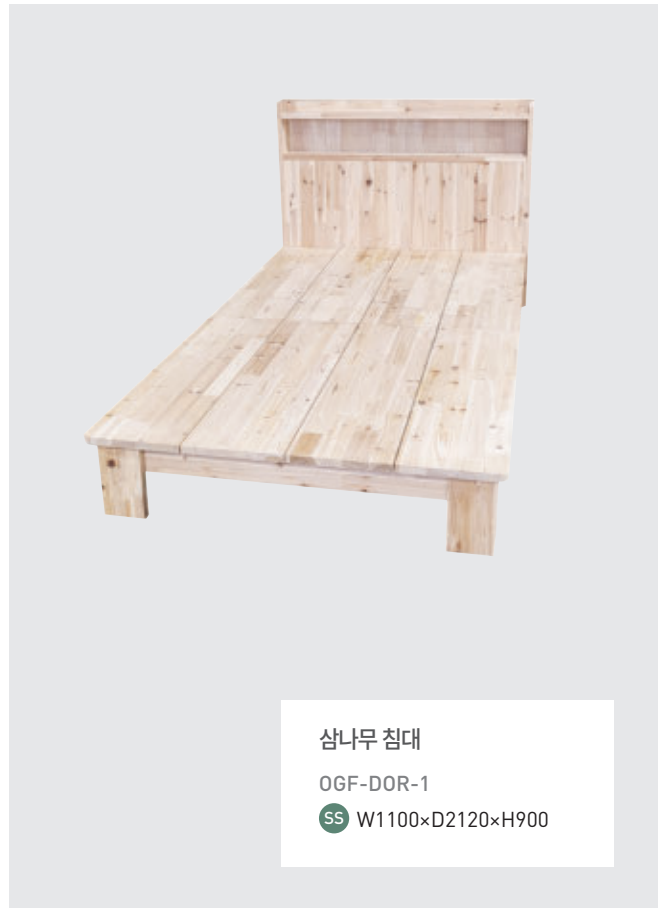

삼나무 침대
OGF-DOR-1
SS W1100×D2120×H900