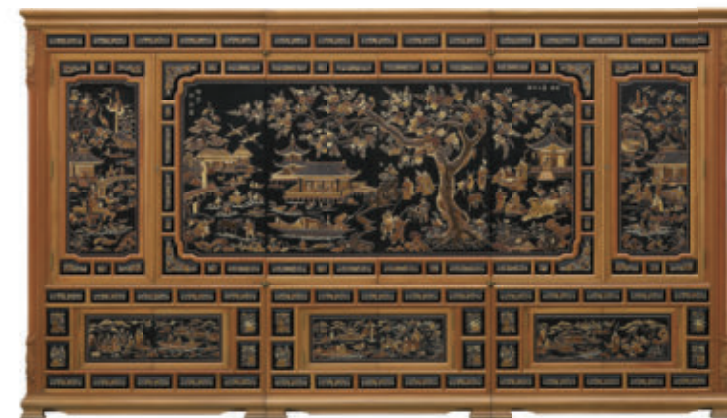

흥부전

춘향전

심청전

W3560×D740×H2040

12자 매화선선도 전통 엔틱장롱 - 은입사 상감기법

W3560×D740×H2040

특허출원한 우리들행복나눔 가구만의

충전식 냉온열 특수의자